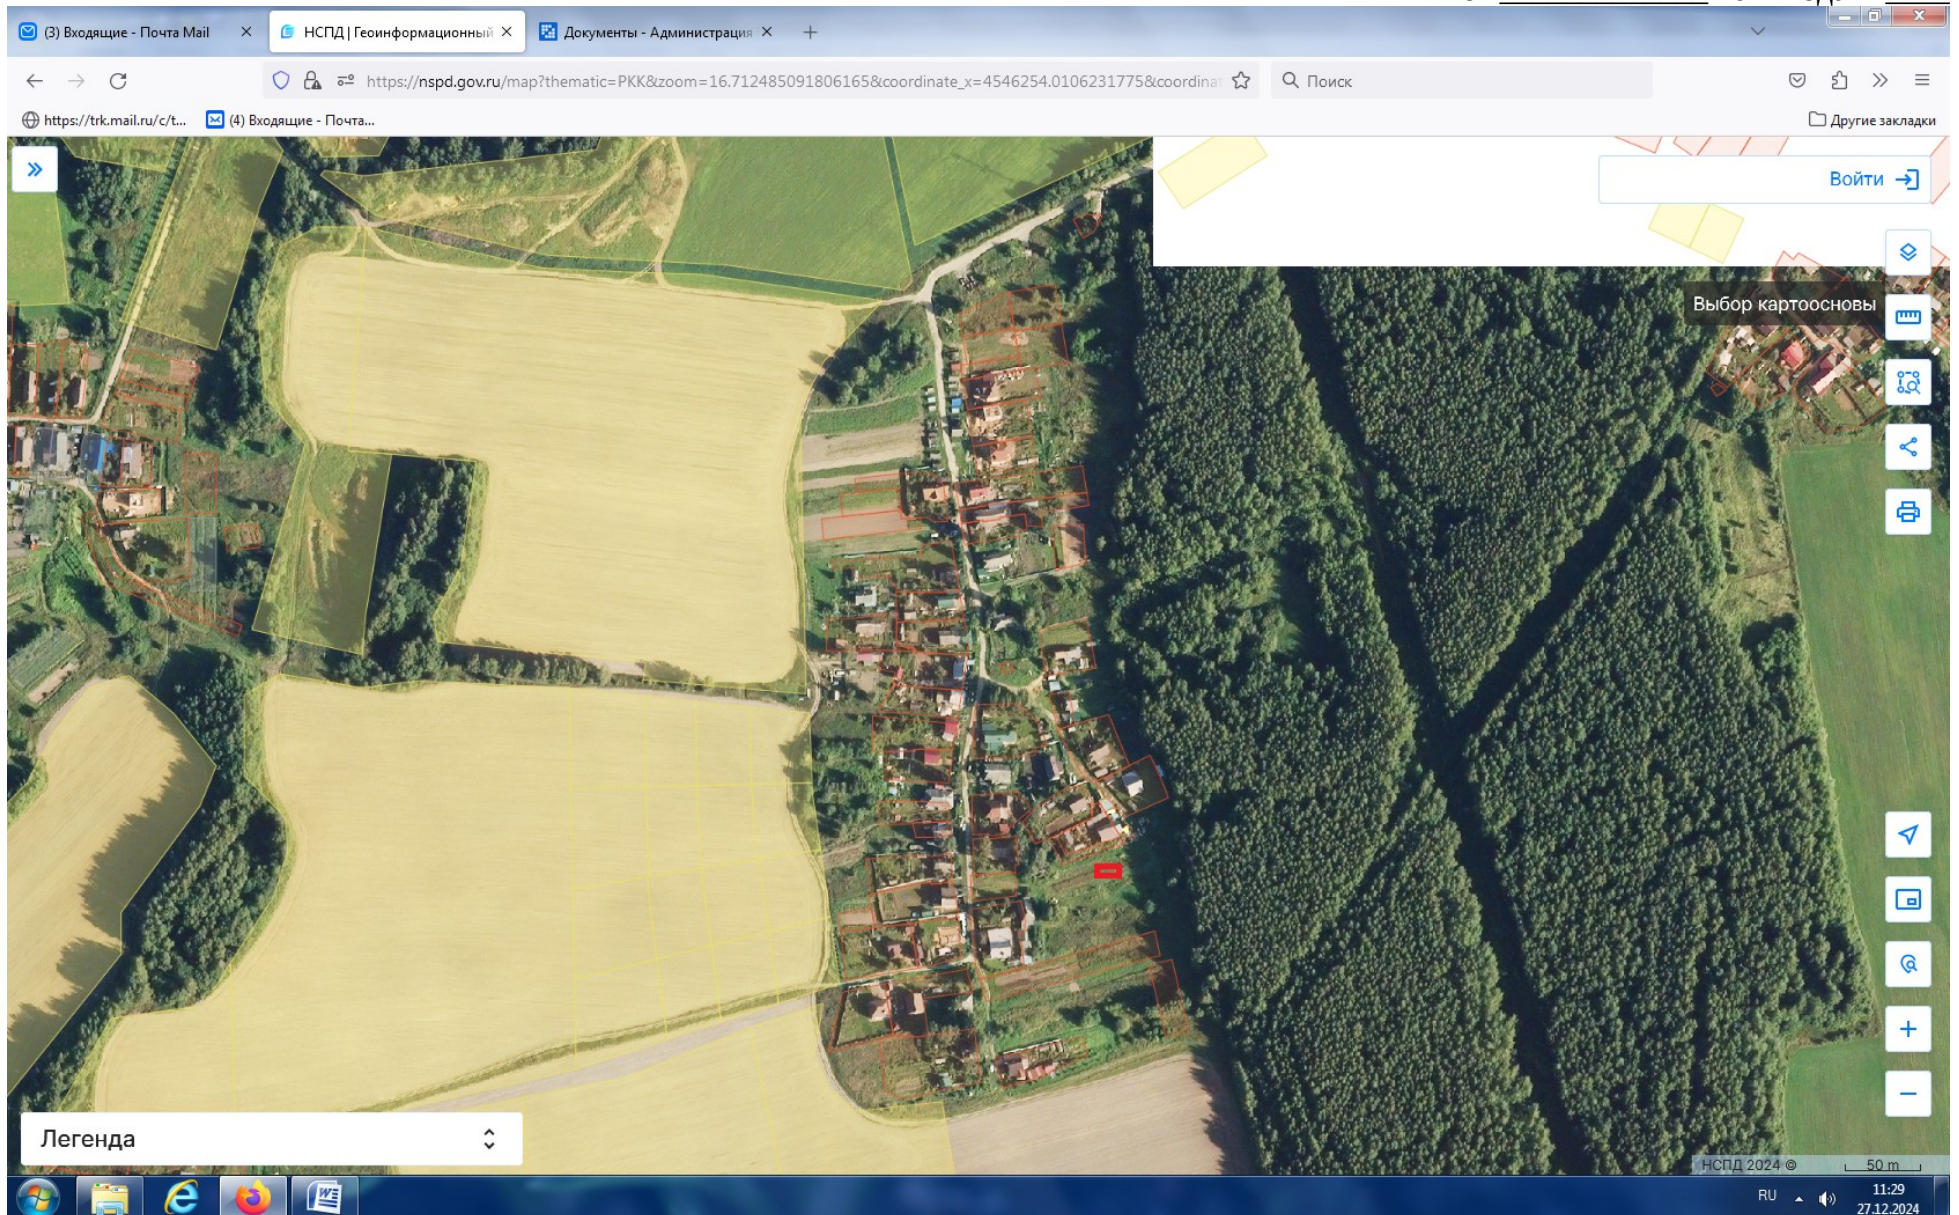

Приложение 2  
Утверждена  
Постановлением администрации  
Шунгенского сельского поселения  
от \_\_\_\_\_ 2024 года № \_\_\_\_\_

Windows taskbar: (3) Входящие - Почта Mail, НСПД | Геоинформационный, Документы - Администрация

Search bar: Войти

Map content: Aerial view of a village with yellow cadastral overlays and red property boundaries. A red square marker is visible on a plot.

Map controls: Выбор картоосновы, Legend (Легенда), Scale bar (50 m), Navigation tools (compass, zoom, pan)

Address bar: [https://nspd.gov.ru/map?thematic=PKK&zoom=16.712485091806165&coordinate\\_x=4546254.0106231775&coordinate\\_y=4546254.0106231775](https://nspd.gov.ru/map?thematic=PKK&zoom=16.712485091806165&coordinate_x=4546254.0106231775&coordinate_y=4546254.0106231775) Поиск

Search bar: Войти

Map content: Aerial view of a village with yellow cadastral overlays and red property boundaries. A red rectangle highlights a specific building.

Map controls: Выбор картоосновы, navigation icons (compass, home, search, zoom, print, share), and a legend (Легенда).